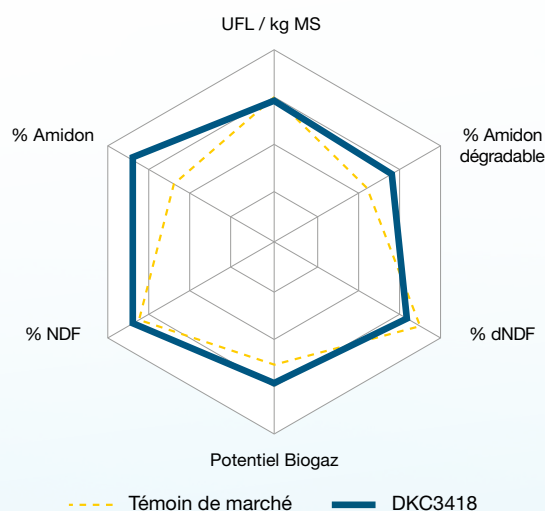

PERFORMANCE BIOGAZ

+ 1 300 Litres normés de biogaz produit à l'hectare**.

*Selon le modèle MILK 2006 **D'après les essais R&D DEKALB 2019-2020

COMPOSANTES LAITIÈRES

Les bénéfices pour votre exploitation

- Un très haut potentiel pour un silo bien rempli
- Polyvalent : débouché fourrage ou biogaz

SILO
EXTRA

DKC3418  
Hybride fourrage nouvelle génération

PERFORMANCE FOURRAGE

103,5%

des témoins à l'inscription
en 2019-2020

PROFIL NUTRITIONNEL

SILO EXTRA, POURQUOI CHOISIR QUAND ON PEUT TOUT AVOIR ?

DIGESTIBILITÉ DES FIBRES

pour une meilleure
efficacité de l'ingestion

RENDEMENT EN MATIÈRE SÈCHE

pour un silo
bien rempli

TENEUR EN AMIDON DÉGRADABLE

pour un ensilage
à haute énergie

DKC3418 fait partie de la nouvelle génération à hautes performances SiloExtra. C'est un hybride qui performe dans toutes les situations, apporte des valeurs alimentaires complètes pour les vaches hautes productrices et améliore les performances du méthaniseur.

THOMAS VOIRET

Ingénieur Technique Comptes Clés

Les 
application

3D
3 décisions, 3 solutions

- Préconise la bonne densité de semis en fonction de votre parcelle
- Valorise le potentiel de rendement de chaque variété